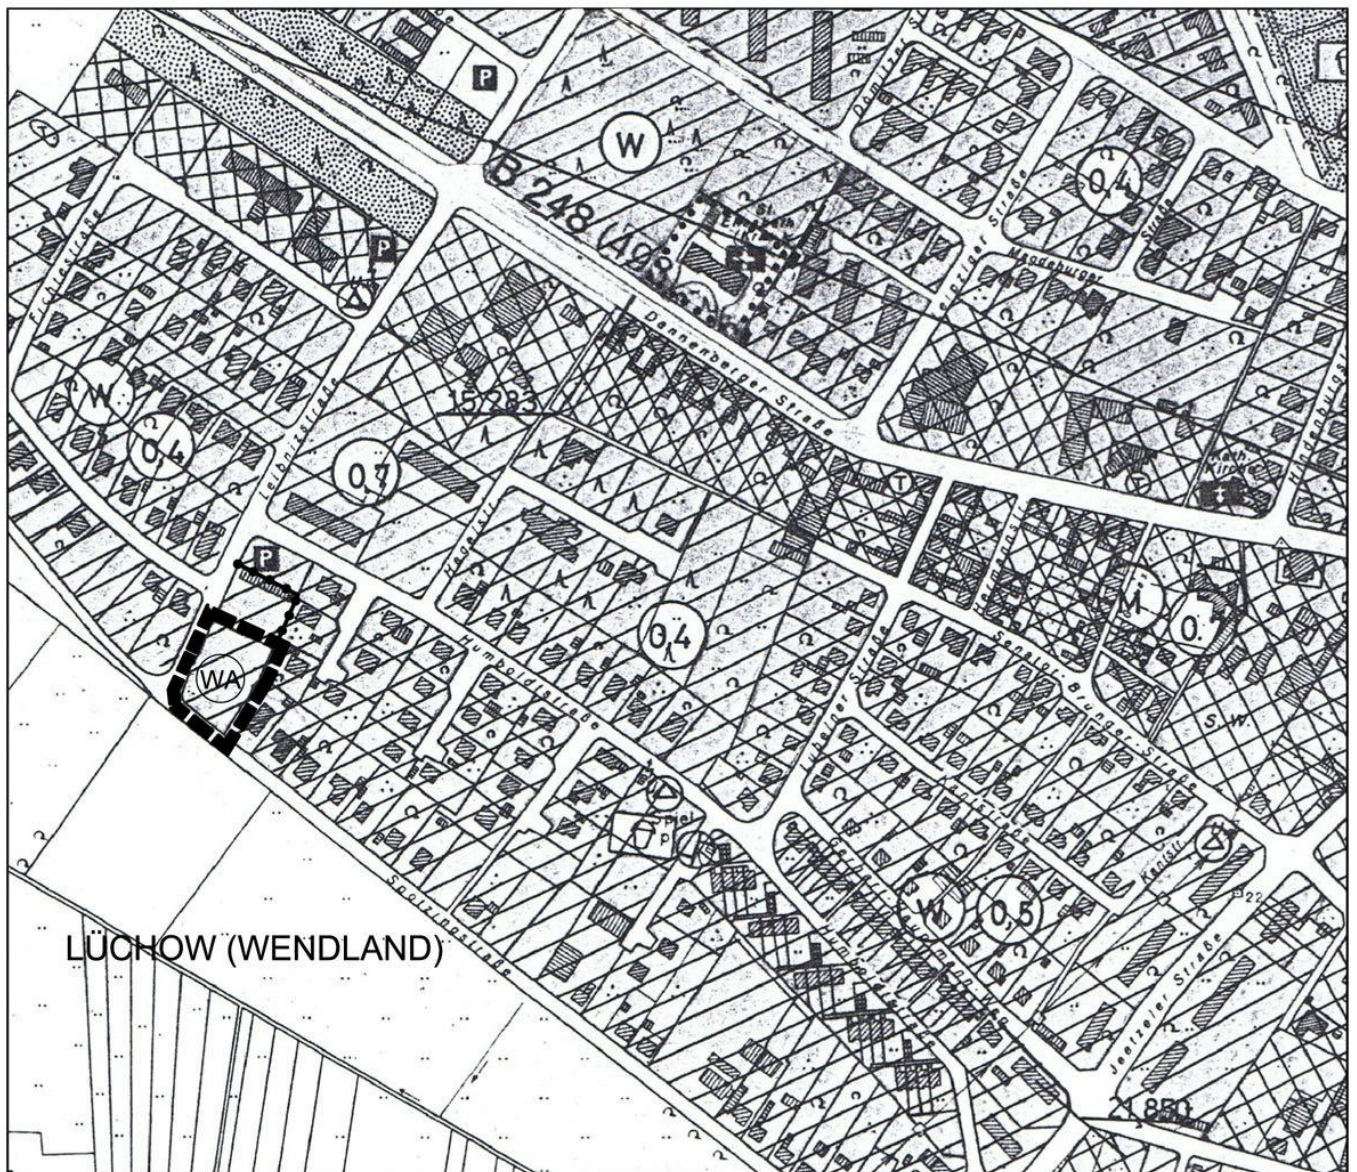

LANDKREIS LÜCHOW - DANNENBERG
STADT LÜCHOW (WENDLAND)
131. BERICHTIGUNG DES
FLÄCHENUTZUNGSPLANS
IM BEREICH SPÖTZINGSTRASSE
IN LÜCHOW (WENDLAND)

GRENZE DES RÄUMLICHEN GELTUNGSBEREICHS