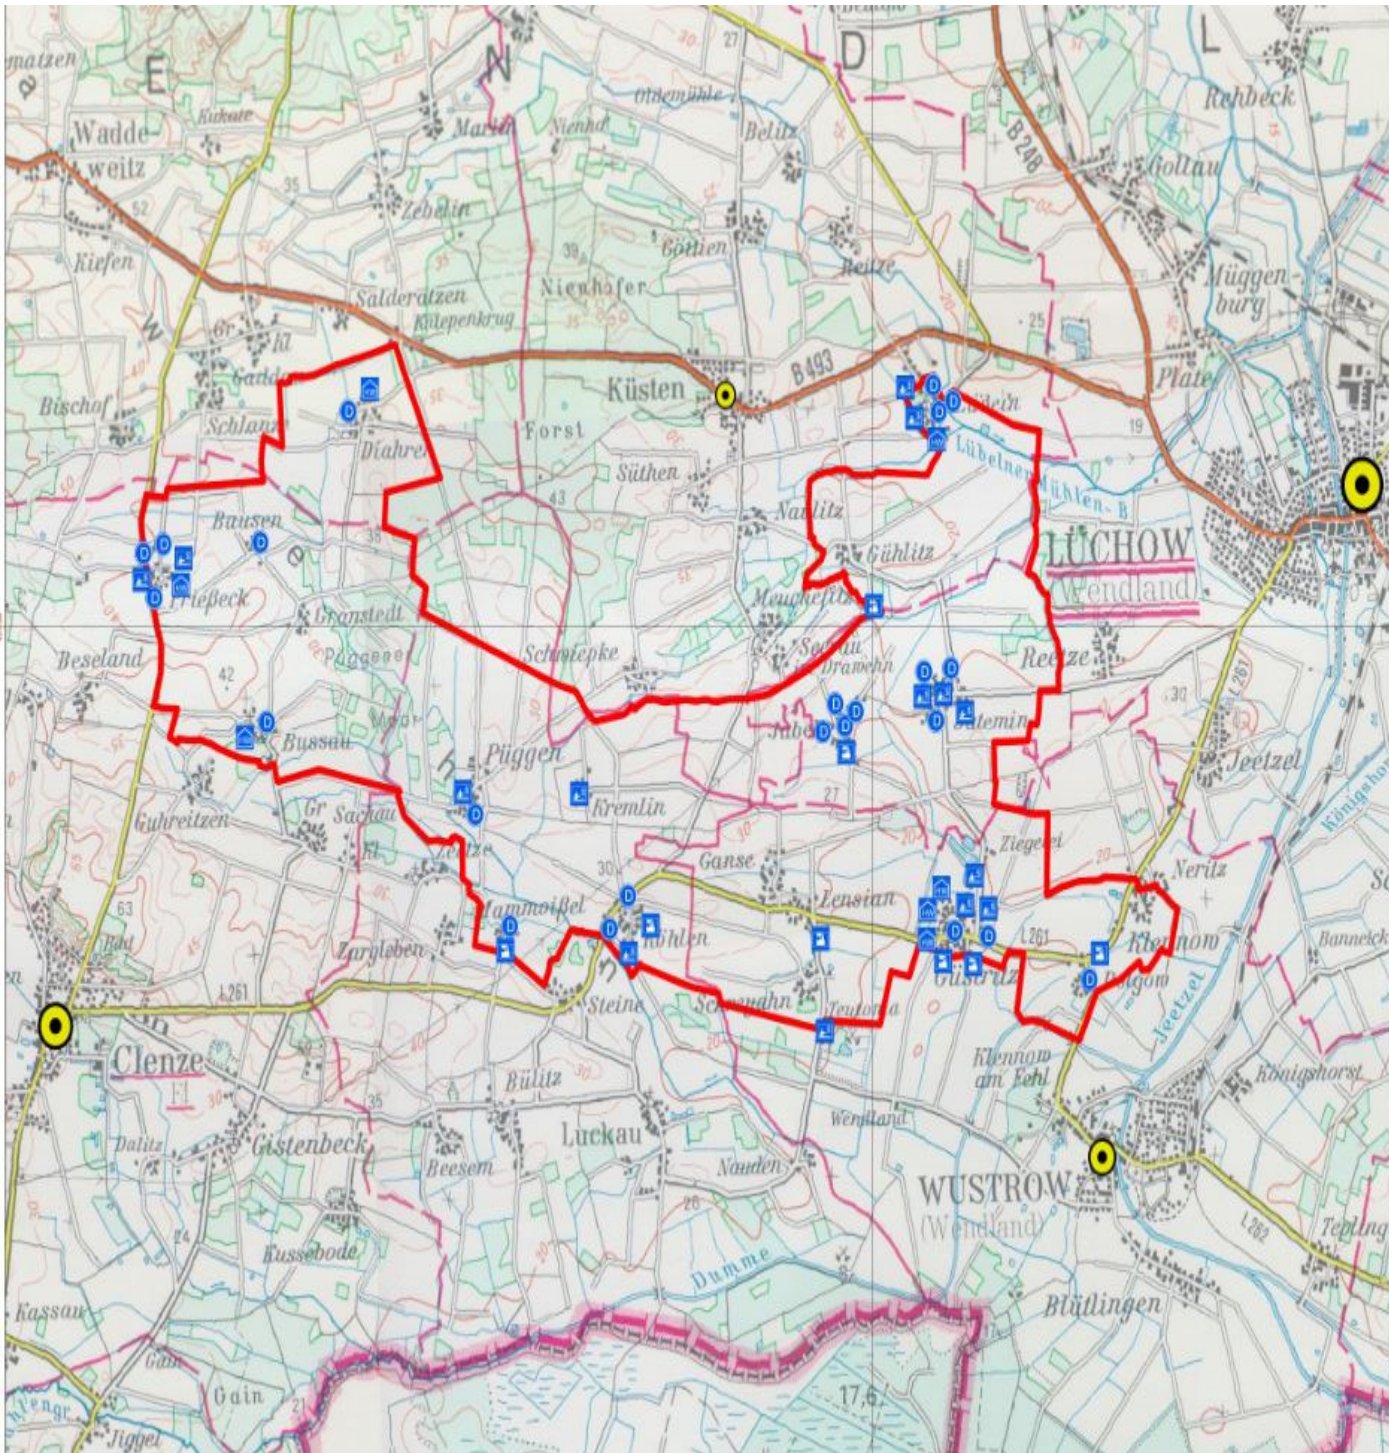

Protokoll der Arbeitsgruppe Wirtschaft, Tourismus und Breitband

Wirtschaftsbetriebe
in der Dorfgrenze

Samtgemeinde
Lüchow (Wendland)

Legende

Zentrale Orte
Ort

- Küsten
- Wustrow
- Clenze
- Lüchow

Dorfgrenze

Wirtschaftsbetriebe
Klassen

- Produzierendes Gewerbe
- Handel
- Handwerk
- Dienstleistung

Anlage 1.1.D.

Maßstab 1:20.000